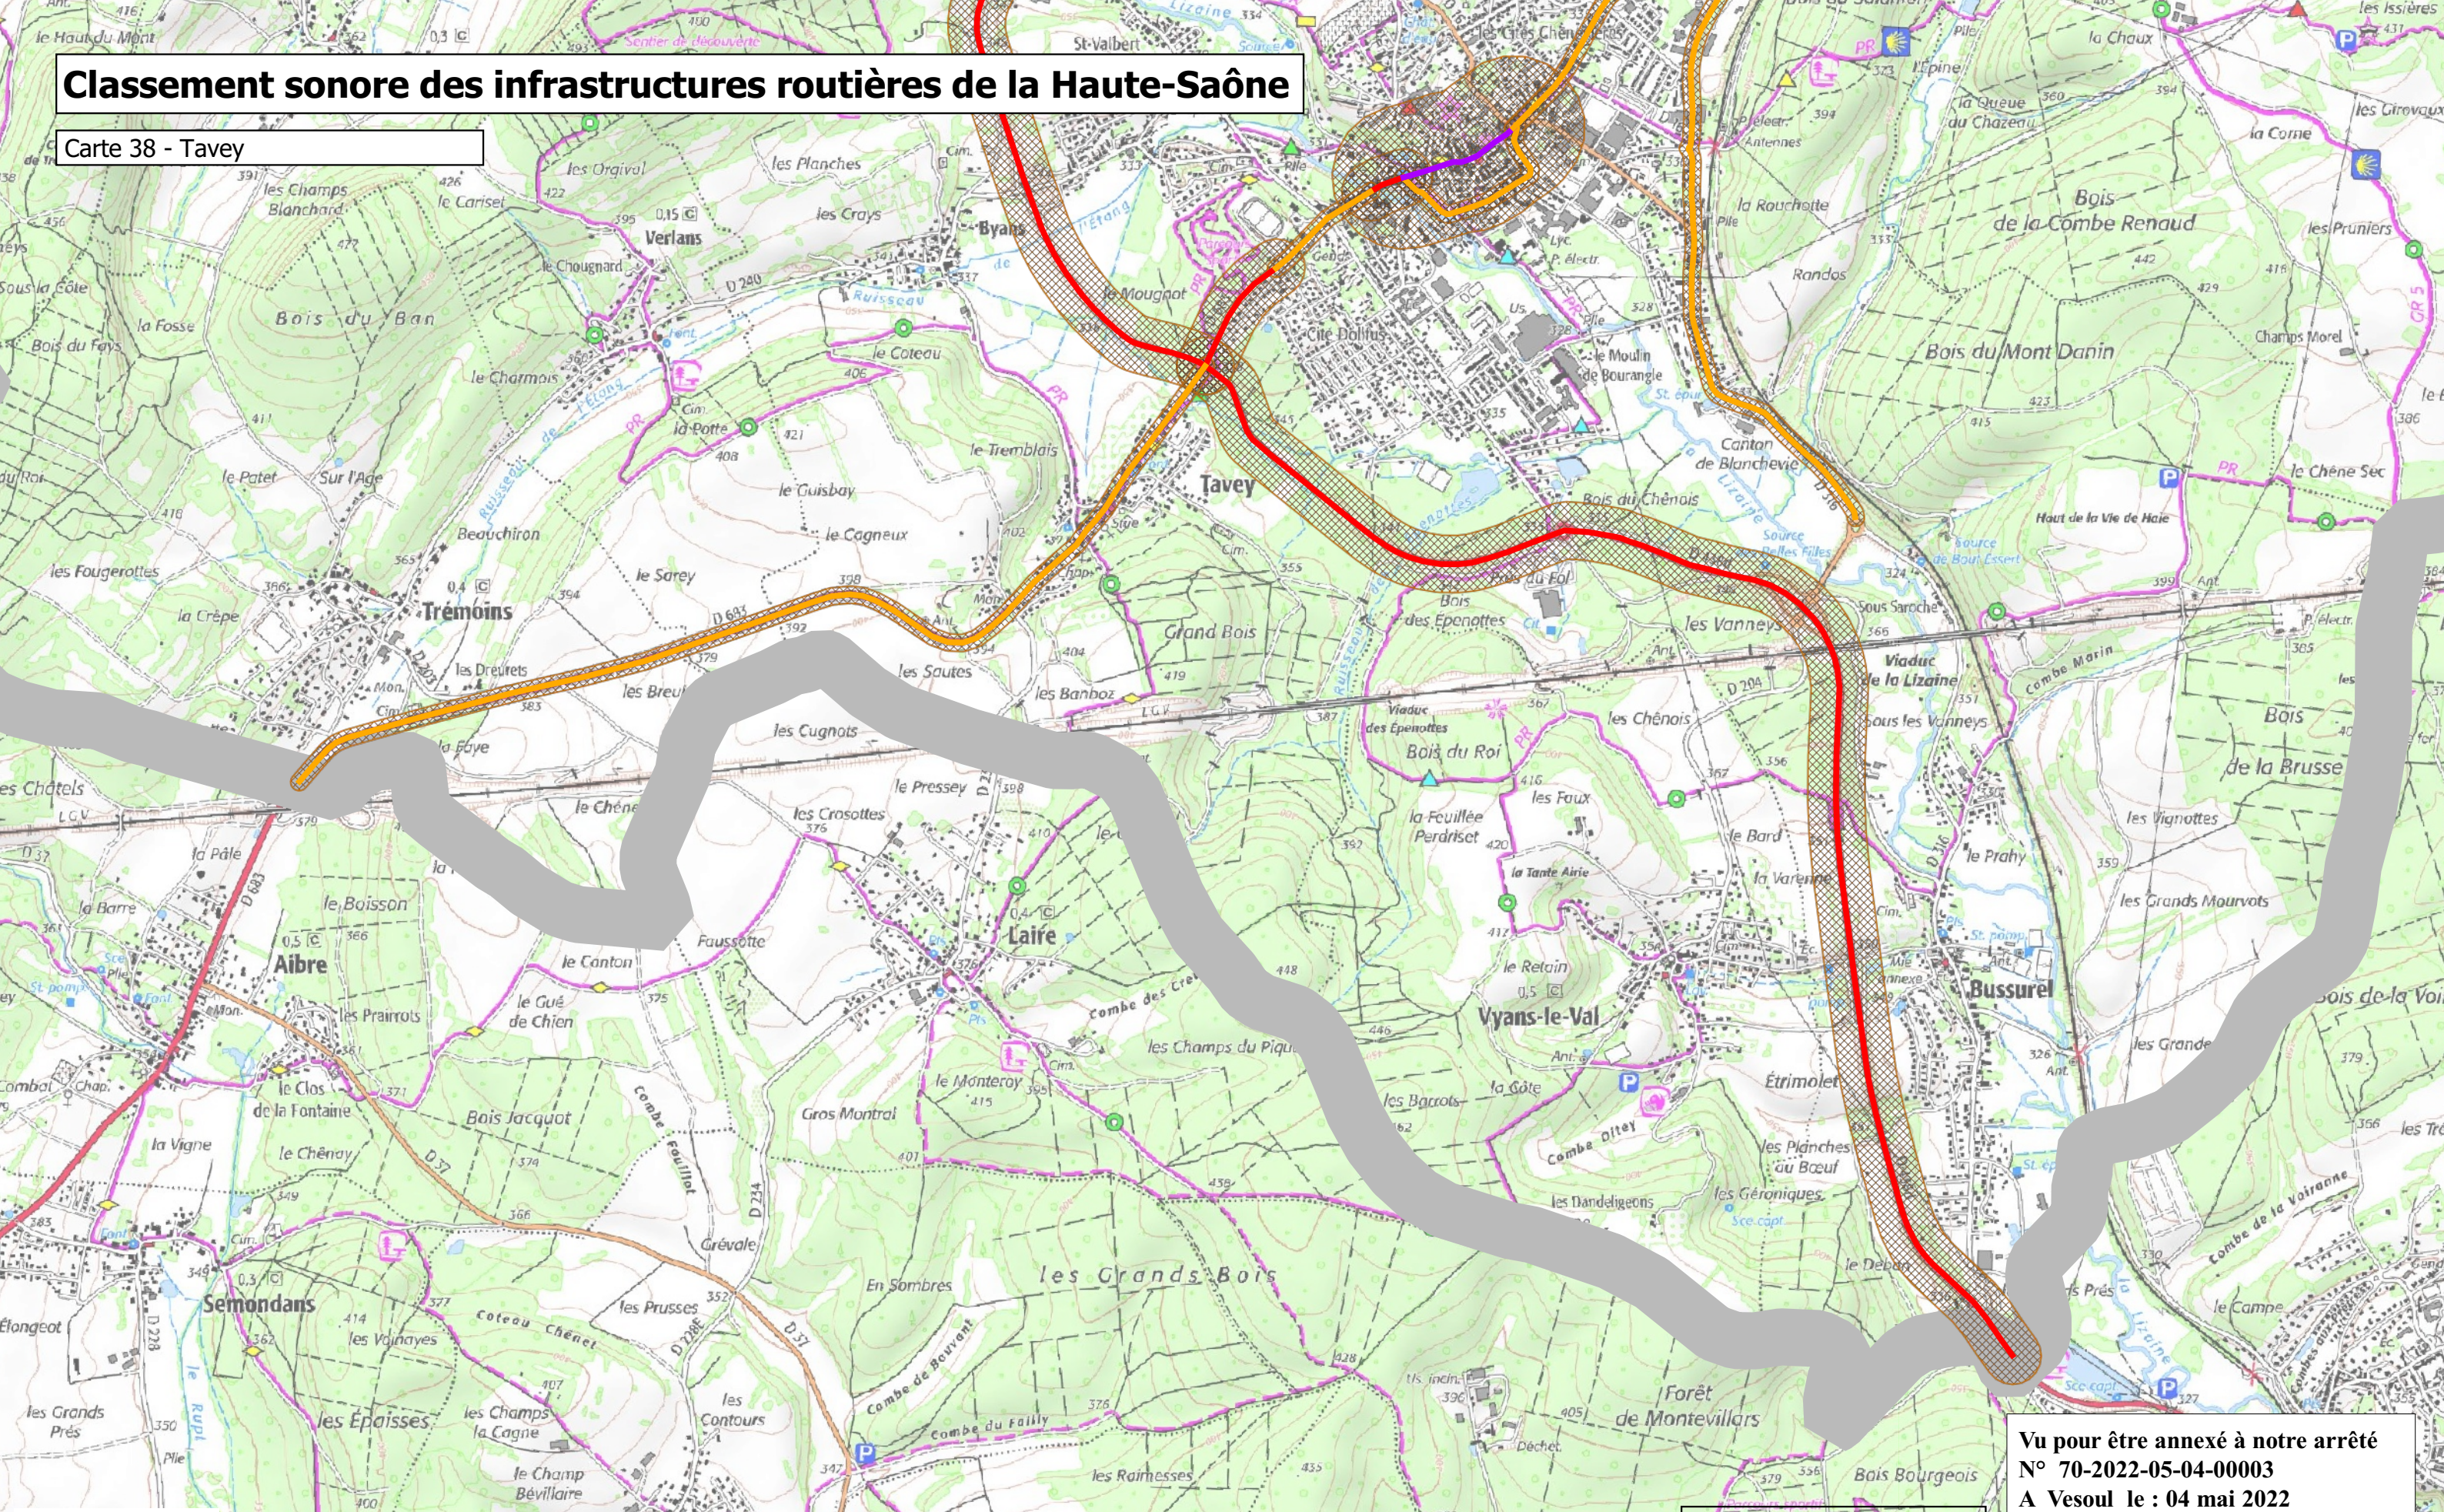

# Classement sonore des infrastructures routières de la Haute-Saône

Carte 38 - Tavey

Catégories de classement	
	Catégorie 1
	Catégorie 2
	Catégorie 3
	Catégorie 4
	Catégorie 5
	Secteur affecté par le bruit

**Vu pour être annexé à notre arrêté  
N° 70-2022-05-04-00003  
A Vesoul le : 04 mai 2022  
Le Préfet**

  
**Michel VILBOIS**